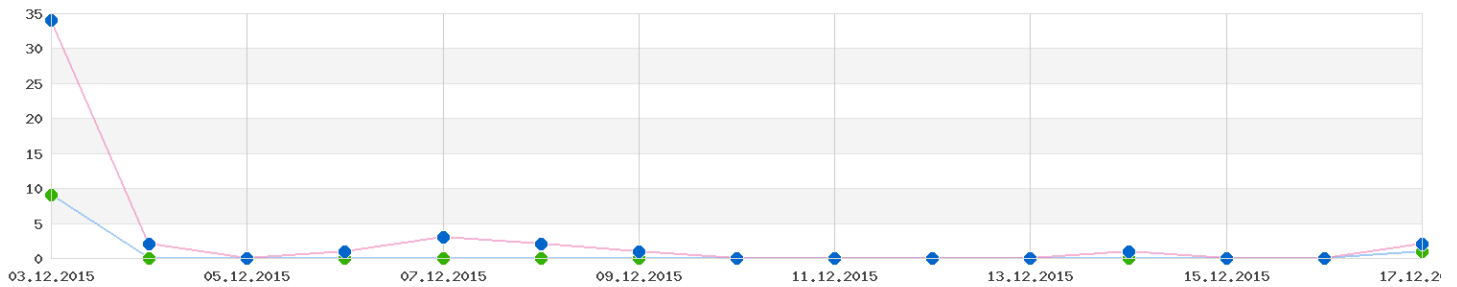

"Öffnungen und Klicks"

Top Links

	Top Links	Klicks	Klickanteil
1.	http://www.etzelsberger-therapie.de/seminare/	5	50,00%
2.	http://www.etzelsberger-therapie.de/	5	50,00%
3.	https://www.facebook.com/EtzelsbergerTherapieMuenchen	0	0,00%